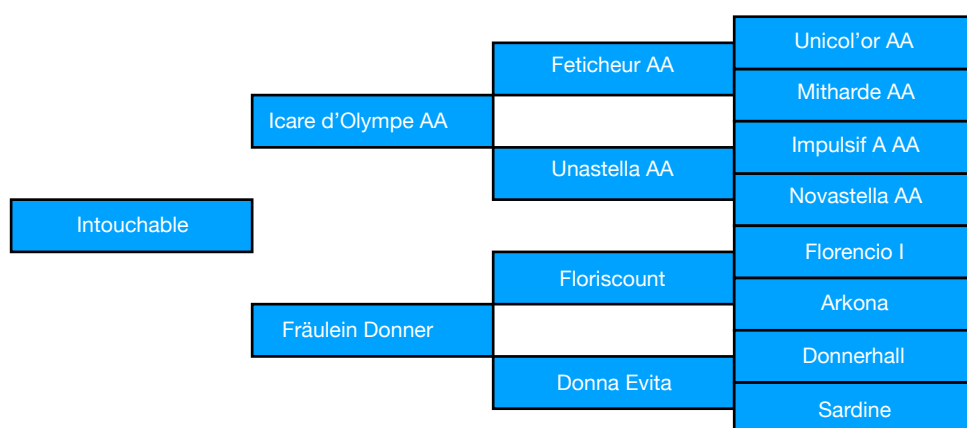

Zu verkaufen

4 jähriger Oldenburger Wallach, Fuchs, Stkm. 160cm, aus eigener Zucht - mit viel Potenzial für Vielseitigkeit und Dressur

Wir verkaufen unseren selbstgezogenen 4 jährigen Fuchswallach „Intouchable“. Intouchable zeigt viel Potenzial unter dem Sattel. Ausgestattet mit drei sehr schönen Grundgangarten und sehr guter Rittigkeit macht er jeden Tag Spass bei der Arbeit und ist von jedermann zu reiten. Er wurde im Dezember 2018 angeritten und entwickelt sich seither stetig weiter. Er ist super einfach beim Reiten und im Umgang. Er kennt Ausreiten (in der Gruppe und alleine), Anhänger fahren, Hufschmied, Tierarzt, etc. Er springt sowohl einen kleinen Parcours über fallende wie auch über feste Hindernisse. Er zeigt viel Potenzial für die Dressur und die Vielseitigkeit. Gerne geben wir ihn in fördernde Hände. Intouchable hat einen 1A Charakter und ist das ideale Mädchen- und Frauenpferd.

Vater: Icare d'Olympe AA

Adel, Energie, Bewegung und bestes Interieur: Die ersten Icare-Kinder aus deutscher Zucht bewähren sich unter dem Sattel in Basis- und Leistungsprüfungen. Mehrere Nachkommen sind in Frankreich in schweren Springen und im Geländepferdechampionaten erfolgreich, z.B. Seaborg de Suzan AA, ein in Frankreich und Belgien gekörter Sohn. Icare d'Olympe AA vererbt Typ und Adel, große Partien und beste Winkelung in Schulter und Kruppe, korrektes Fundament und genügend Größe sowie seine hervorragende Bergauf-Galoppade. Herausragend sind seine Interieureigenschaften, seine Rittigkeit und Leistungsbereitschaft. ICARE D'OLYMPPE AA selbst war Fünfter bei der WM sechsjähriger Vielseitigkeitspferde in Le Lion d'Angers. Bis neunjährig sammelte er Erfolge in Springprüfungen und internationalen Vielseitigkeitsprüfungen (u.a. 4. CIC** Waregem, 5. CCI** Dijon, 4. CCI** Compiègne), bevor er sich verletzte. Danach war er als Dressurpferd siegreich in Prix St. Georges. (Gestüt Marbach)